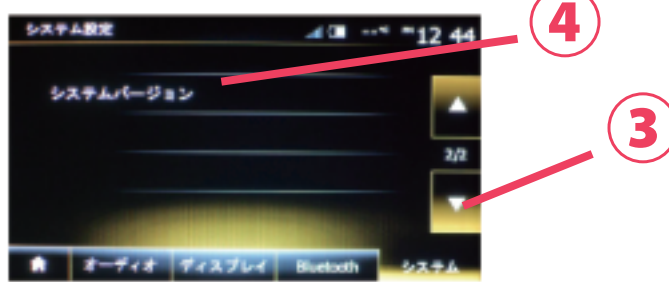

(1) 画面表示からの確認

Medianav

Medianav Evolution

(2) バージョン番号の確認

① ホーム画面から「設定」をタップ

② 「システム」タブをタップ

③ 「▼」ボタンをタップして下のページへ

④ 「システムバージョン」をタップしてバージョンを確認