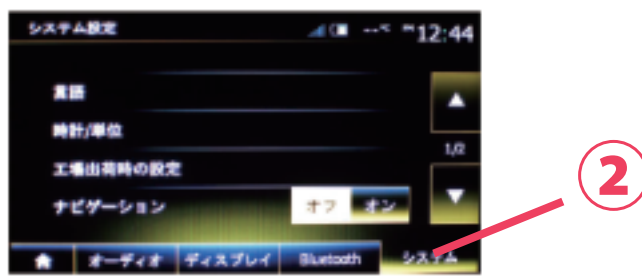

(1) 画面表示からの確認

Medianav

Medianav Evolution

(2) バージョン番号の確認

① ホーム画面から「設定」をタップ

② 「システム」タブをタップ

③ 「▼」ボタンをタップして下のページへ

④ 「システムバージョン」をタップしてバージョンを確認